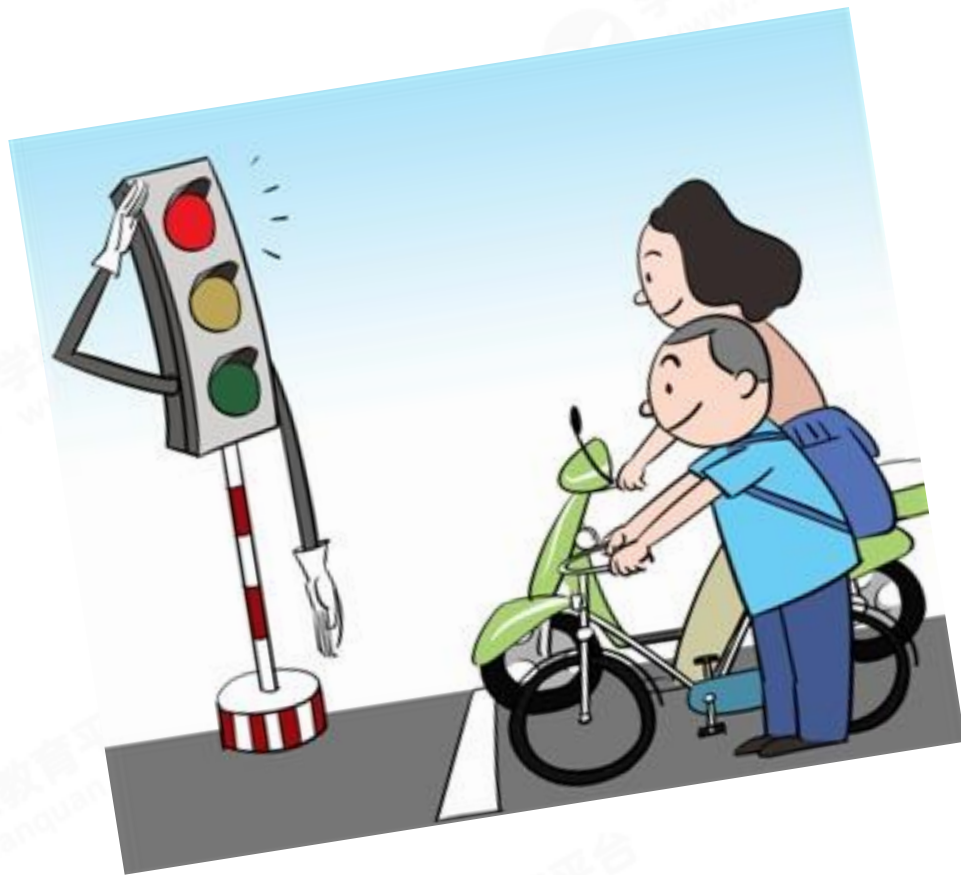

指用文字和图形符号对车辆、行人传递指示、指路、警告、禁令等信号的标志。

常见的交通标志可以分为三类

禁令标志

禁令标志是禁止或限制车辆、行人交通行为的标志，通常为圆形白底红边或红斜杠黑色图案。

禁止行人通行

禁止非机动车通行

禁止通行

禁止驶入

思考

请说出下列禁令标志的含义

禁止掉头

禁止左转弯

禁止鸣喇叭

警告标志

警告标志是警告车辆、行人注意危险地点的标志，通常为三角形，黄底黑边图案。

注意行人

允许掉头标志

安全小广播

**交通标志对于出行安全非常重要，
我们应该熟悉并爱护这些标志，
自觉遵守标志的规定。**

二、交通信号灯

交流

同学们，你们知道红灯、黄灯、绿灯分别表示什么意思吗？你有过闯红灯的行为吗？

案例

外卖小哥逆行闯红灯被撞飞十几米

2021年4月3日深夜，一名外卖小哥在单行道逆行骑摩托车闯红灯，被正常直行的小轿车撞上，外卖员罗某瞬间被撞飞十几米，受伤严重，当场被送往医院救治。经医生检查，罗某右小腿受伤严重，还有截肢的风险。

最终民警认定，罗某闯红灯逆行是导致这起事故发生的直接原因，罗某负全部责任，并对其违法行为处以罚款200元、驾驶证记3分。

来源：吉林日报

- 1.信号灯放射红光，禁止通行。**
- 2.信号灯放射黄光，预告通行即将结束，请耐心等待。**
- 3.信号灯放射绿光，一路放行，通行无阻。**