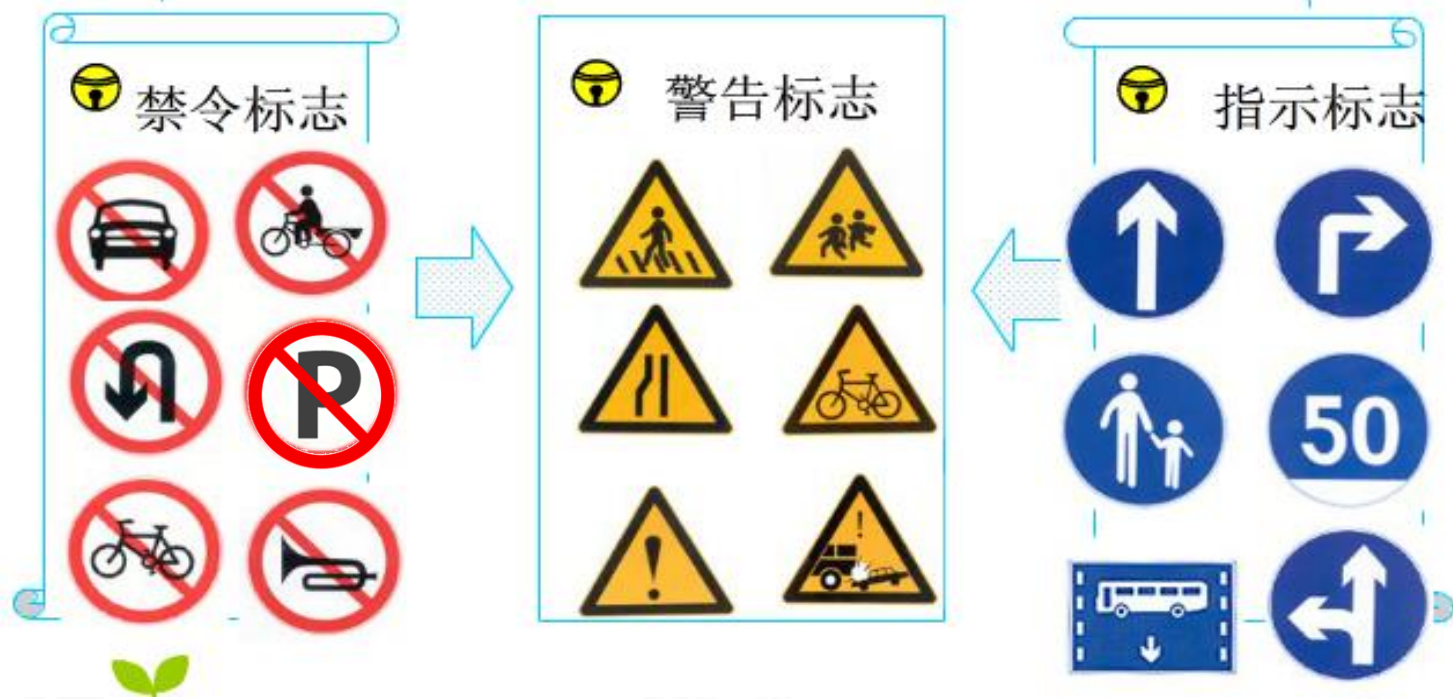

常见的交通标志

学习目标

- 1.知道交通标志的用途；
- 2.认识常见的指示、警告和禁令标志。

同学们，生活中你有见过这些标志吗？知道它代表什么意思吗？

情景模拟

活动准备：

- 课前布置学生搜集生活中常见的交通标志，可以简单地画在纸上；
- 课堂上老师请几名同学上台展示画稿，进行讨论互动。

一、交通标志

指用文字和图形符号对车辆、行人传递指示、指路、警告、禁令等信号的标志。

常见的交通标志可以分为三类

禁令标志

禁令标志是禁止或限制车辆、行人交通行为的标志，通常为圆形白底红边或红斜杠黑色图案。

禁止行人通行

禁止非机动车通行

禁止通行

禁止驶入

思考

请说出下列禁令标志的含义

禁止掉头

禁止左转弯

禁止鸣喇叭

警告标志

警告标志是警告车辆、行人注意危险地点的标志，通常为三角形，黄底黑边图案。

注意行人

指示标志是指示车辆、行人行进的标志，通常为蓝底和白色图案。

步行标志

人行横道标志

机动车车道标志

想一想

请说出下面指示标志的含义

向左转弯标志

非机动车车道标志